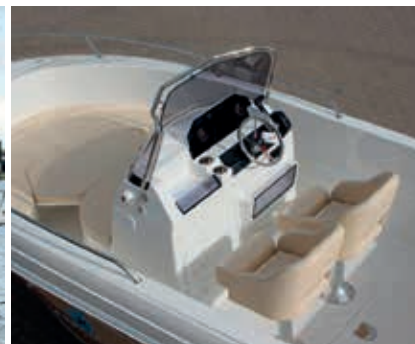

OPEN 530

STOFFE & FARBEN

Red Ruby 3004	Brown Chocolate 8017	Black Blue 5004	Jet Black 9005	Granite Grey 7026	White 10390H	Grey Beige 1019	Ausführung in RAL- Wunschfarbe

Standardausführungen

Standardfarbe des Bootsrumpfes/Steuerstandes: weiß

Farbe der Polster: Grey PCV.....

Polsterabdeckungen: light grey/beige/blue/ruby/black.....

Optional

Antifoulinganstrich in schwarz oder weiß..... € 1.065,00

Farbiger Bootsrumpf RAL - Ruby 3004/ Black blue 5004/ Granite grey 7026/
grey beige 1019/ black 9005..... € 550,00

Farbiger Bootsrumpf in Wunschfarbe (RAL beliebig)..... € 2.327,00

Farbiger Steuerstand: platinum grey 7036/ alle Rumpffarben..... € 140,00

Farbige Bank: RAL - platinum grey 7036/ alle Rumpffarben..... € 140,00

Decksbepolsterung aus SILVERTEX Material, erhältlich in den Farben:
silver/ beige/ brown/ carbon/ red..... € 240,00